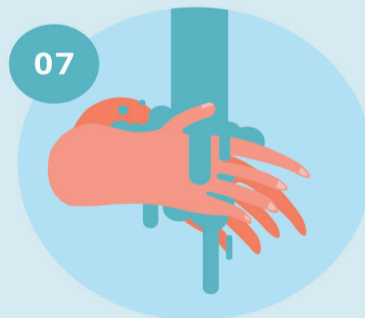

Enxague as mãos com água