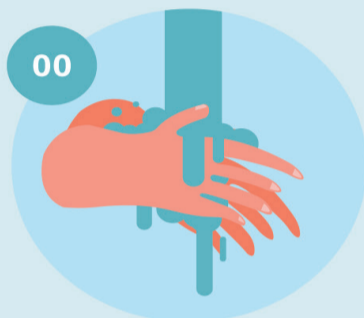

## LAVAGEM DAS MÃOS

Duração total do procedimento: **20 segundos**

Molhe as mãos

Aplique sabão suficiente para cobrir todas as superfícies das mãos

Esfregue as palmas das mãos, uma na outra

Palma com palma com os dedos entrelaçados

Esfregue o polegar esquerdo em sentido rotativo, entrelaçado na palma direita e vice versa

Esfregue rotativamente para trás e para a frente os dedos da mão direita na palma da mão esquerda e vice versa